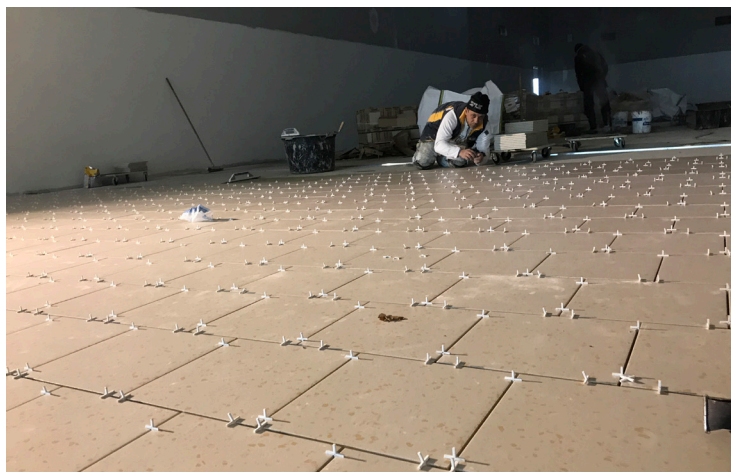

## DESCRIPTION DU PROJET

Pour la nouvelle implantation d'un supermarché appartenant à la chaîne Lidl à Virton en Province du Luxembourg, une surface intérieure entièrement carrelée de 1.600 m<sup>2</sup> a été prévue, qui comprend à la fois les dépôts et la surface commerciale.

## CONDITIONS DU PROJET

Ces grands supermarchés très fréquentés génèrent non seulement un trafic piétonnier important de la part des clients et des employés, mais ils sont aussi constamment approvisionnés en charges lourdes à l'aide de transpalettes et de chariots élévateurs. C'est pourquoi le choix s'est porté sur des carreaux d'une épaisseur de 15 mm, très résistants, contrairement à l'épaisseur habituelle de 10 mm. Une bonne résistance à l'écrasement et une colle à carrelage déformable étaient également des aspects très importants.

## LA SOLUTION DE SIKA

Pour le sol carrelé de ce projet, la colle à carrelage déformable **SikaCeram®-250 StarFix**, classée C2TE S1, a été choisie. La colle idéale pour les carrelages de céramique épais. Cette colle a été utilisée sur un chape en ciment et sable du Rhin. Les carrelages ont été jointoyés avec le coulis **SikaCeram® CleanGrout**, qui répond à la norme CG2WA. Enfin, le **Sikasil® C** a été utilisé pour réaliser les joints souples. Ce mastic silicone étanche aux propriétés antifongiques est le joint idéal pour ce supermarché.