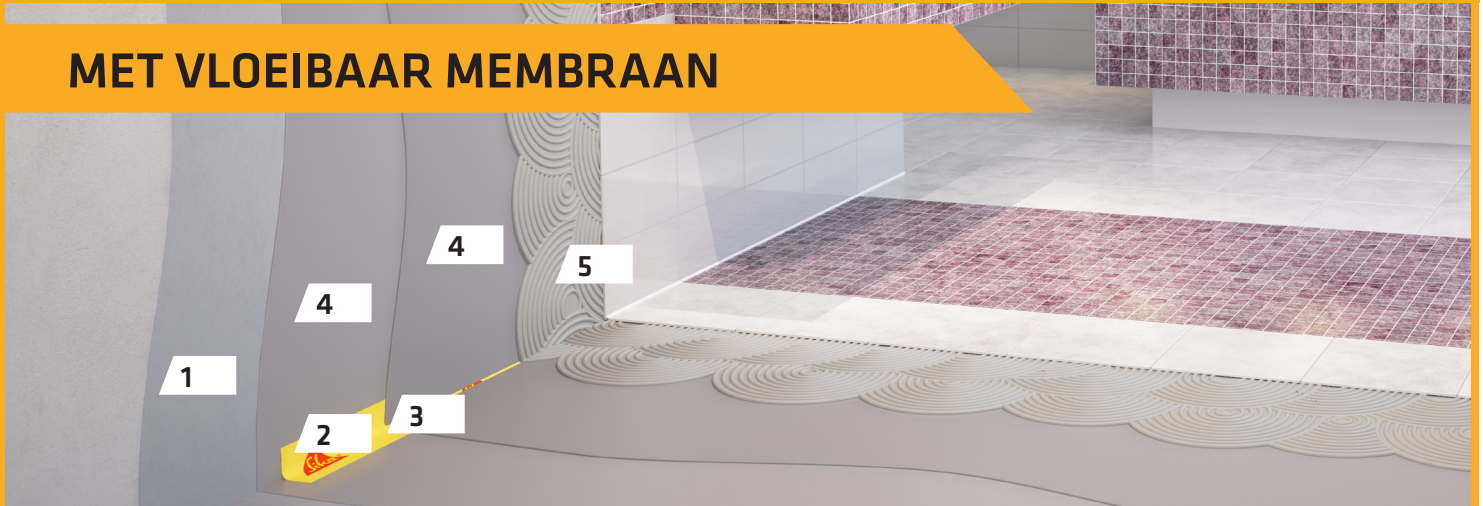

MET VLOEIBAAR MEMBRAAN

1. **Sikafloor®-01 Primer**
2. **Sika® SealTape-F**
  - Afdichtingsband voor scheuroverbrugging
  - Waterdicht
  - Hoge elasticiteit
3. **Sika® SealTape- F Outside/Inside Corner & Wall Patch**
  - Voorgevormde hoeken voor buiten- en binnenhoeken
  - Muurslab voor buisdoorgangen, met $\varnothing$ 14 mm
4. **Sikalastic®-260 Stop Aqua**
  - Vloeibaar waterdichtingsmembraan
  - Naadloos
  - Sneldrogend
  - Scheuroverbruggend
  - Zeer lage emissies
5. **Vervormbare SikaCeram® S1 tegellijm**

ETAG 022 GOEDKEURING
Hoogwaardige bouwkundige oplossingen
achter de betegeling

- Comfort
- Functionaliteit
- Veiligheid
- Duurzaamheid
- Kwaliteit